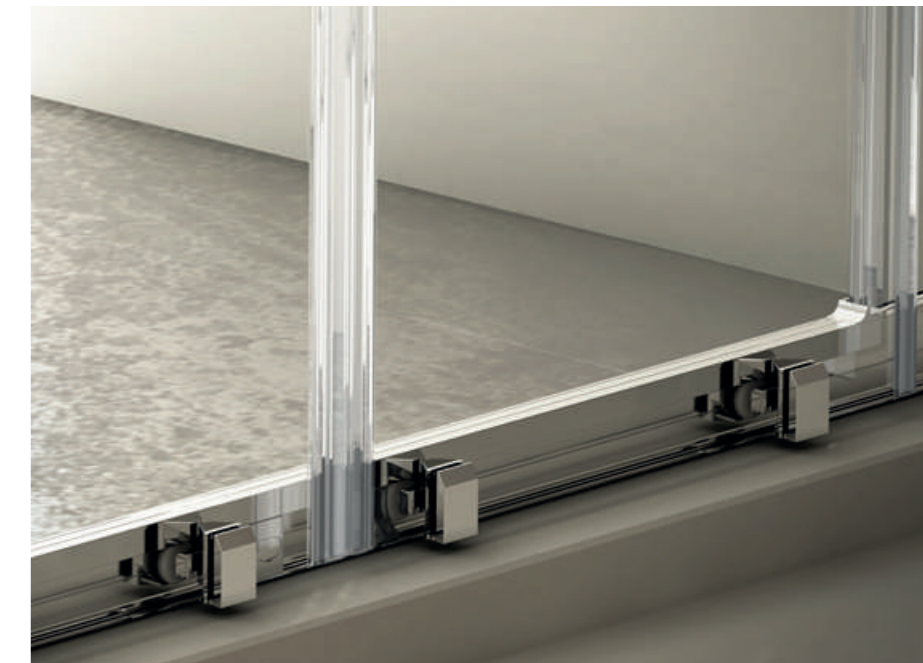

CONTEMPORARY

SLIDE 2 ANTE PORTA DOCCIA A 2 ANTE SCORREVOLI

caratteristiche
Struttura in alluminio anodizzato.
Vetro temprato 6mm.
Altezza 198 cm.
Fissaggi a muro a scomparsa.
Tappi copritelaiο cromati.
Maniglia Ultraflat.

Sistema di scorrimento cromato.
Sgancio rapido delle ante "Easy-Clean".

Disponibile in vetro trasparente (TRA) o stampato C (STC).
Estensibilità 2 cm extra con profilo di compensazione (cod. 140-COMP).